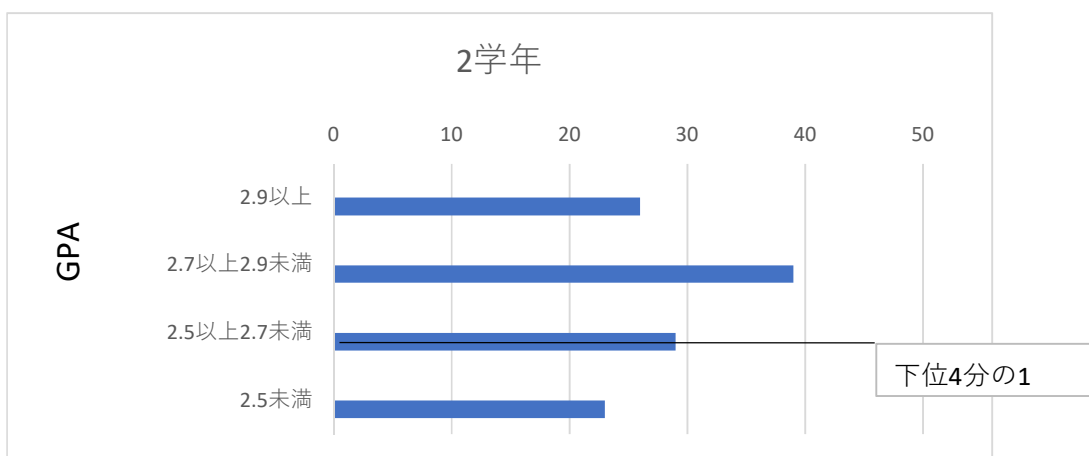

成績(GAP)分布表

2022年度修了時

※ 下位4分の1: GPA3.05以下(27人)

※ 下位4分の1: GPA2.56以下(30人)

※ 下位4分の1: GPA2.13以下(28人)