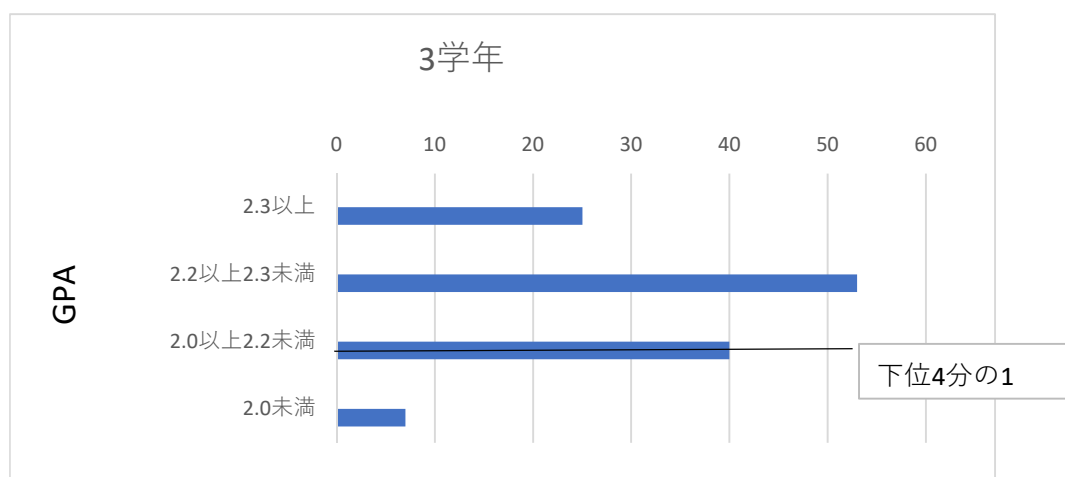

成績(GAP)分布表

2022年度修了時

※ 下位4分の1: GPA3.05以下(27人)

※ 下位4分の1: GPA2.56以下(30人)

※ 下位4分の1: GPA2.13以下(28人)