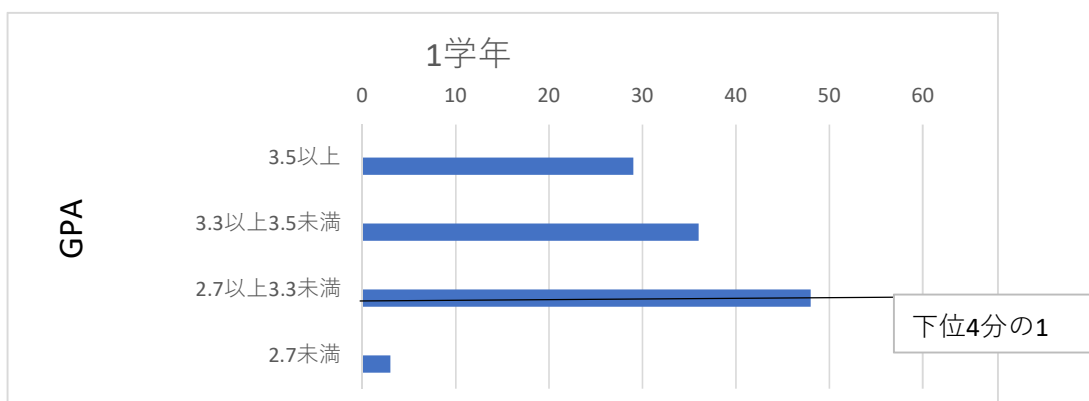

成績(GAP)分布表

2022年度修了時

※ 下位4分の1: GPA3.05以下(27人)

※ 下位4分の1: GPA2.56以下(30人)

※ 下位4分の1: GPA2.13以下(28人)